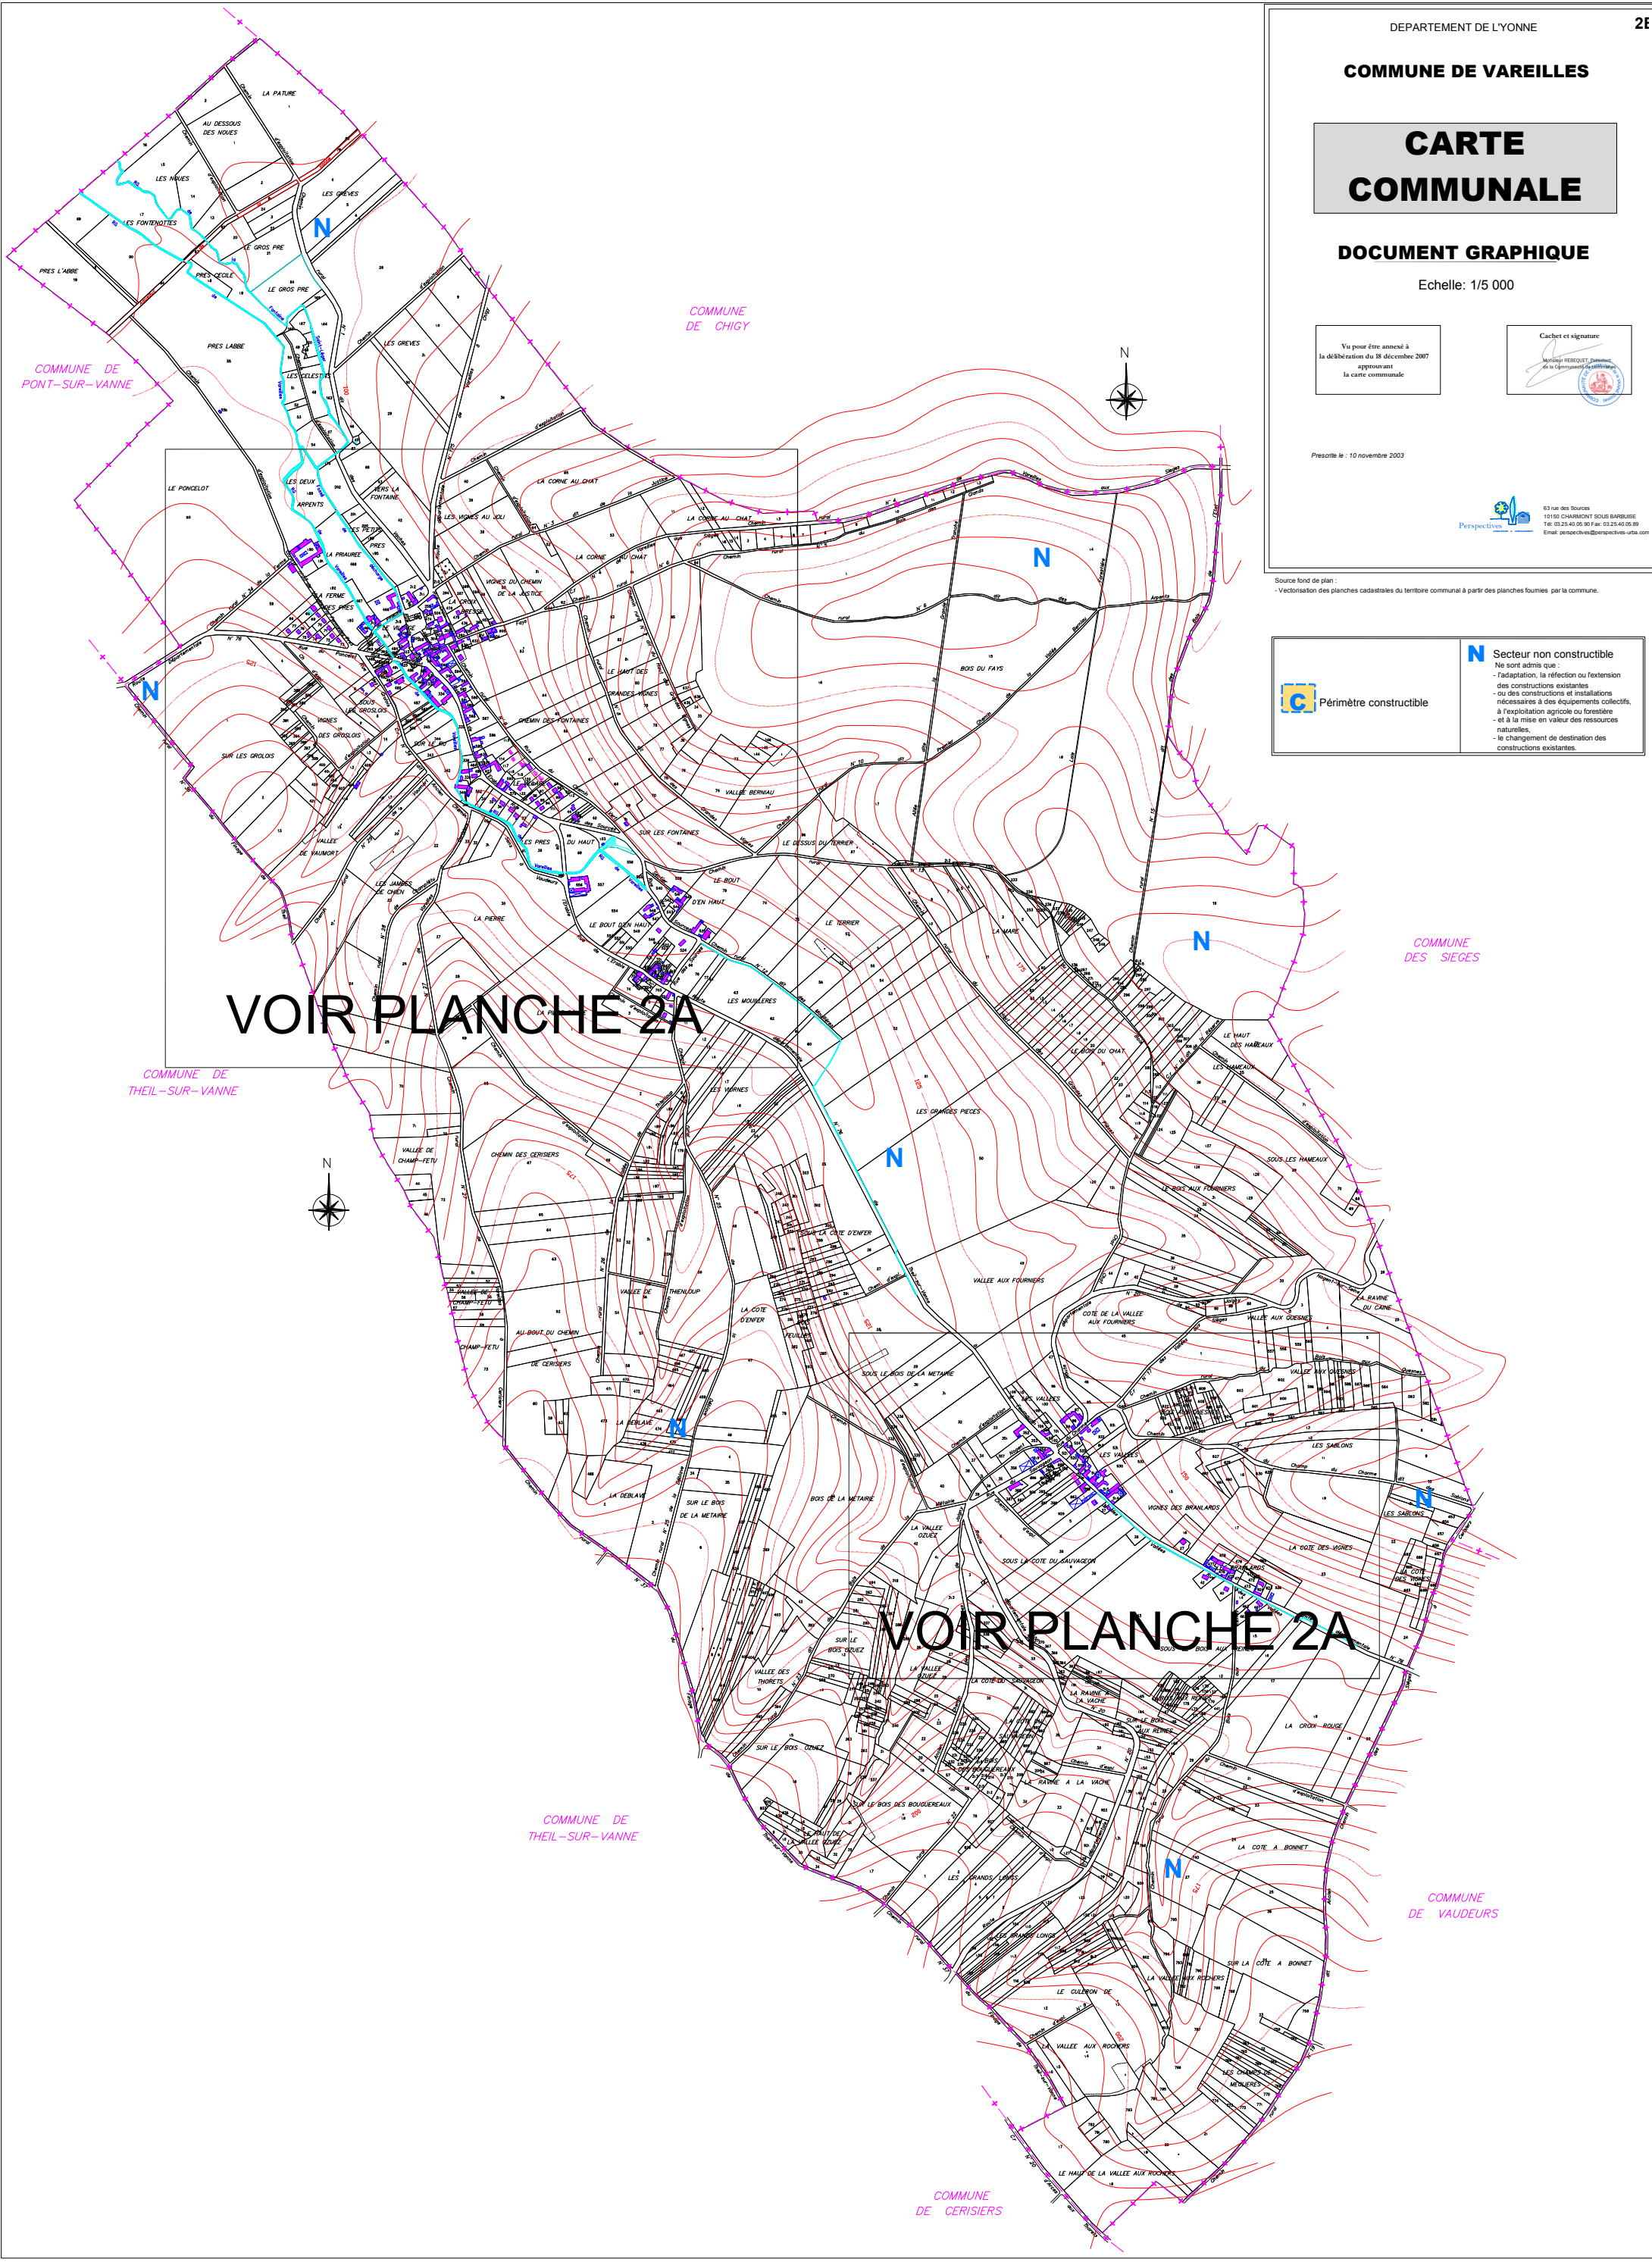

COMMUNE DE VAREILLES

CARTE COMMUNALE

DOCUMENT GRAPHIQUE

Echelle: 1/5 000

Vu pour être annexé à la délibération du 18 décembre 2007 approuvant la carte communale

Cachet et signature
Maurice PERROUET, Maire
de la Commune de Vareilles

Prescrite le : 10 novembre 2003

Périamètre constructible	N Secteur non constructible Ne sont admis que : - l'adaptation, la réfection ou l'extension des constructions existantes - ou des constructions et installations nécessaires à des équipements collectifs, à l'exploitation agricole ou forestière et à la mise en valeur des ressources naturelles. - le changement de destination des constructions existantes.

VOIR PLANCHE 2A

VOIR PLANCHE 2A

COMMUNE DE PONT-SUR-VANNE

COMMUNE DE CHIGY

COMMUNE DES SIEGES

COMMUNE DE THEIL-SUR-VANNE

COMMUNE DE CERISIERS

COMMUNE DE VAUDEURS

COMMUNE DE CERISIERS