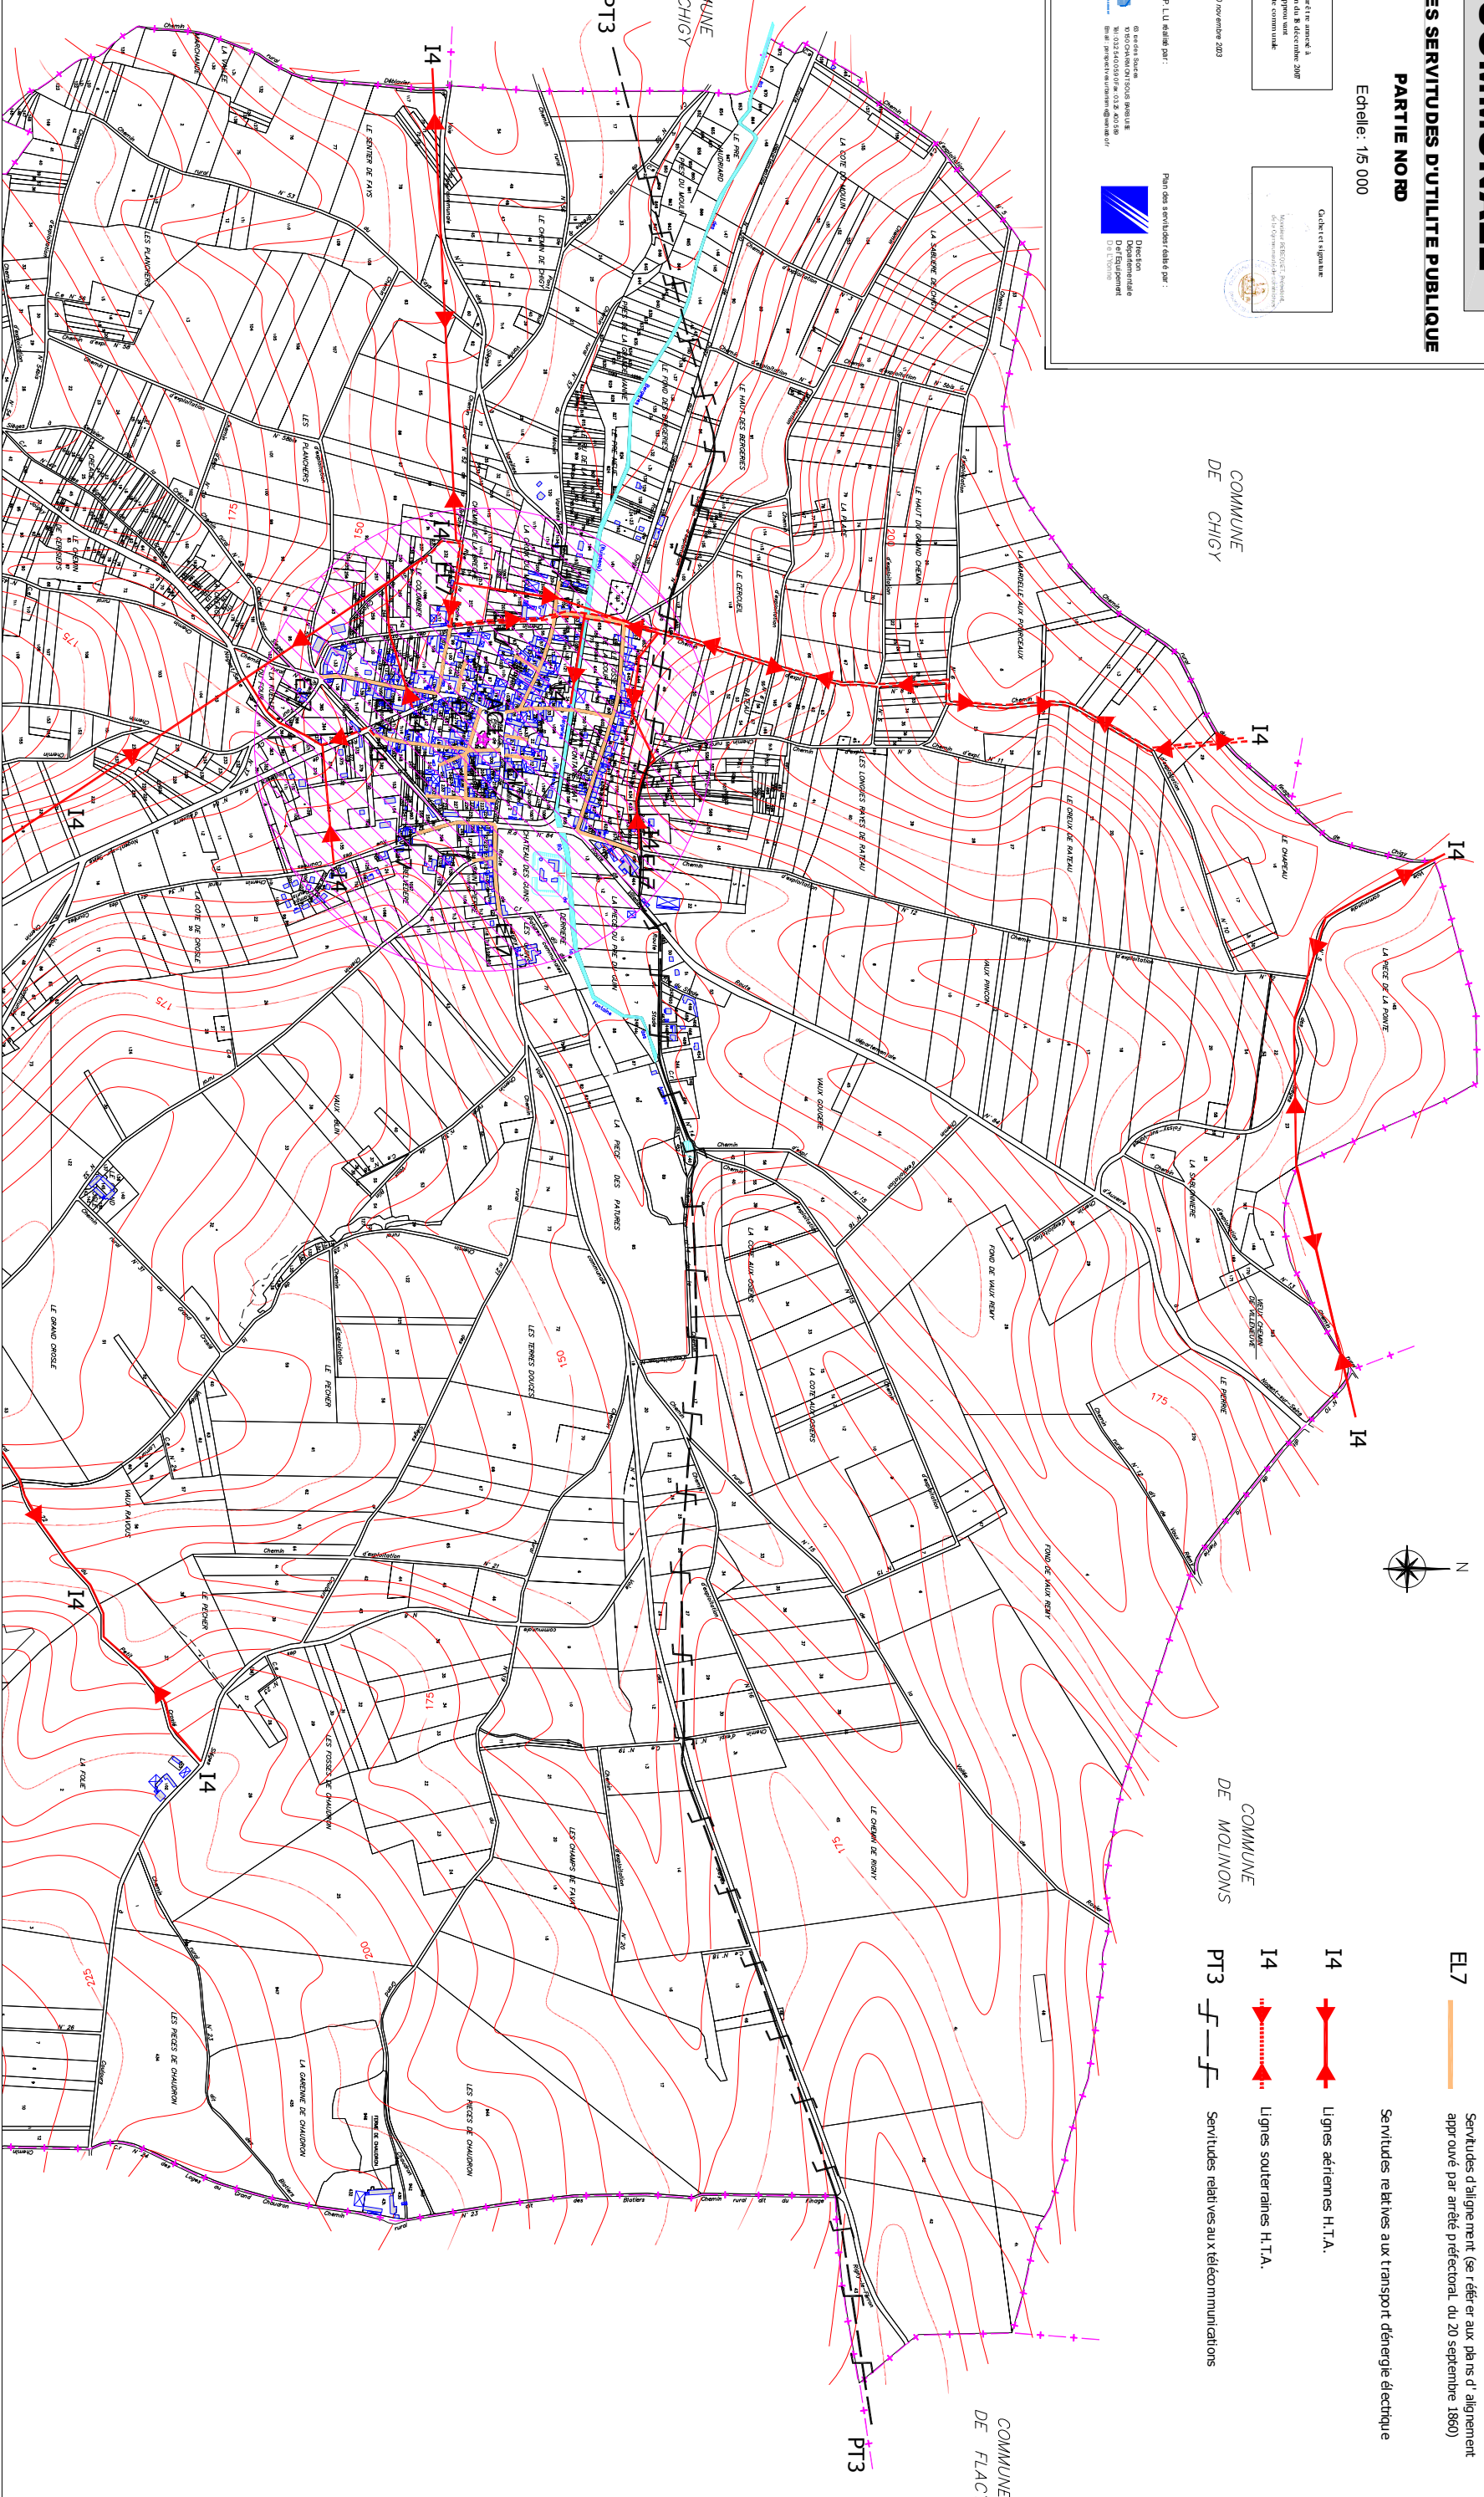

COMMUNE DE
LES SIEGES

CARTE COMMUNALE

PLAN DES SERVITUDES D'UTILITE PUBLIQUE

PARTIE NO RD

Echelle : 1/5 000

Vous pouvez faire un plan de la commune sur le site internet : www.communes.com

Gardez précieusement ce plan. Il est la propriété de la commune.

Préparé le : 10 novembre 2023

Date de mise à jour :

Plan des servitudes établi par :

COMMUNE DE
FOISSY-SUR-YONNE

COMMUNE DE
CHIGY

LEGENDE

Servitudes relatives à la protection des monuments historiques classés et inscrits.

Servitudes d'alignement (se référer aux plans d'alignement approuvé par arrêté préfectoral du 20 septembre 1980)

Servitudes relatives aux transports d'énergie électrique

Lignes aériennes H.T.A.

Lignes souterraines H.T.A.

Servitudes relatives aux télécommunications

COMMUNE DE
FLACY

COMMUNE DE
MOLINONS