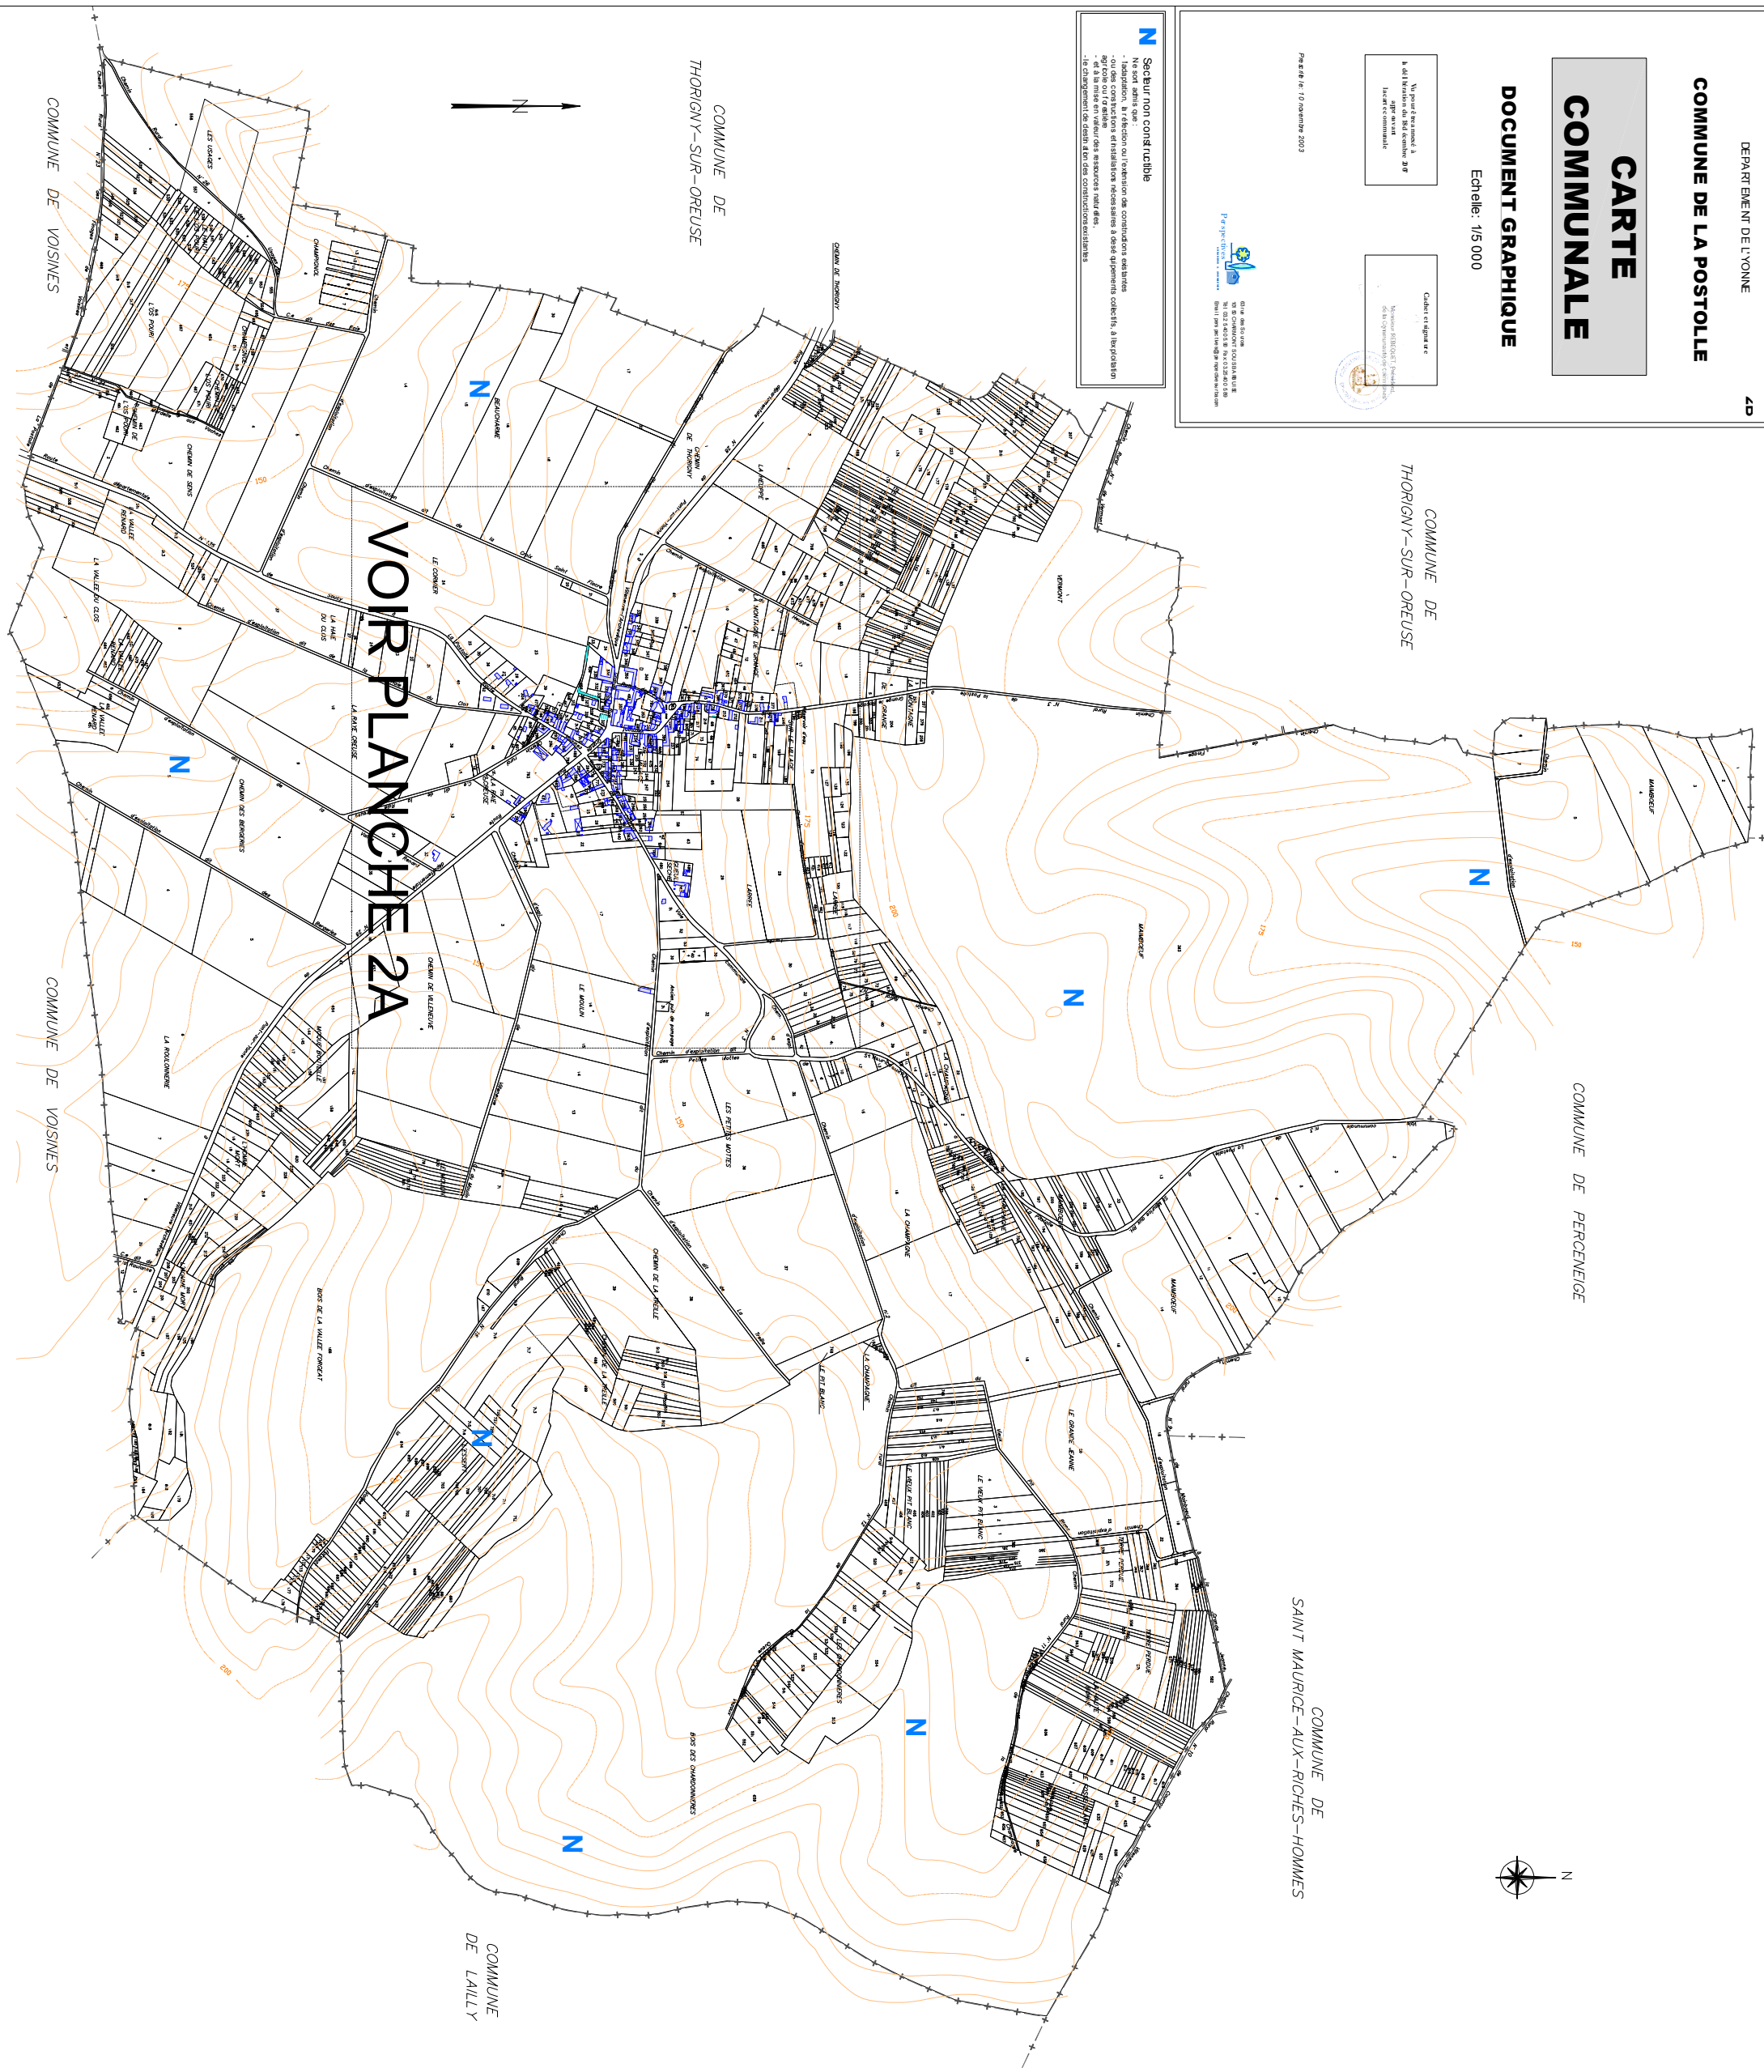

COMMUNE DE LA POSTOLLE

CARTE COMMUNALE

DOCUMENT GRAPHIQUE

Echelle: 1/15 000

Vo pour l'urbanisme, à la direction de la commune 2A  
Mairie communale

Plan de 10 novembre 2003

Cadre et figure de  
Monsieur BENOIST, Maire  
de la commune de La Postolle

VOIR PLANCHE 2A

COMMUNE DE THORIGNY-SUR-OREUSE

COMMUNE DE THORIGNY-SUR-OREUSE

COMMUNE DE PERCEVIGE

COMMUNE DE SAINT MAURICE-AUX-RICHES-HOMMES

COMMUNE DE LAILLY

COMMUNE DE VOISINES

COMMUNE DE VOISINES