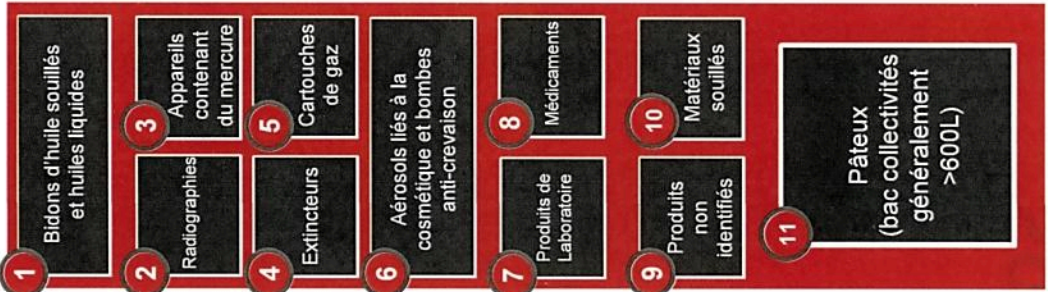

## Schéma synoptique d'organisation en déchetterie

Hors périmètre  
EcoDDS

**PARTICULIERS**  
Périmètre DDS des ménages

Déchets hors périmètre DDS  
le plus souvent rencontrés\*\*

Déchets des professionnels\*\*

\*Les pâteux et les EVS sont collectés dans des contenants minimum de 600L.

Les autres flux le sont en fonction des besoins (petits contenants de 60L à 200L, ou plus si nécessaire).

\*\*Pour cette partie «hors périmètre », il est nécessaire de conserver un marché opérateur avec contenants.