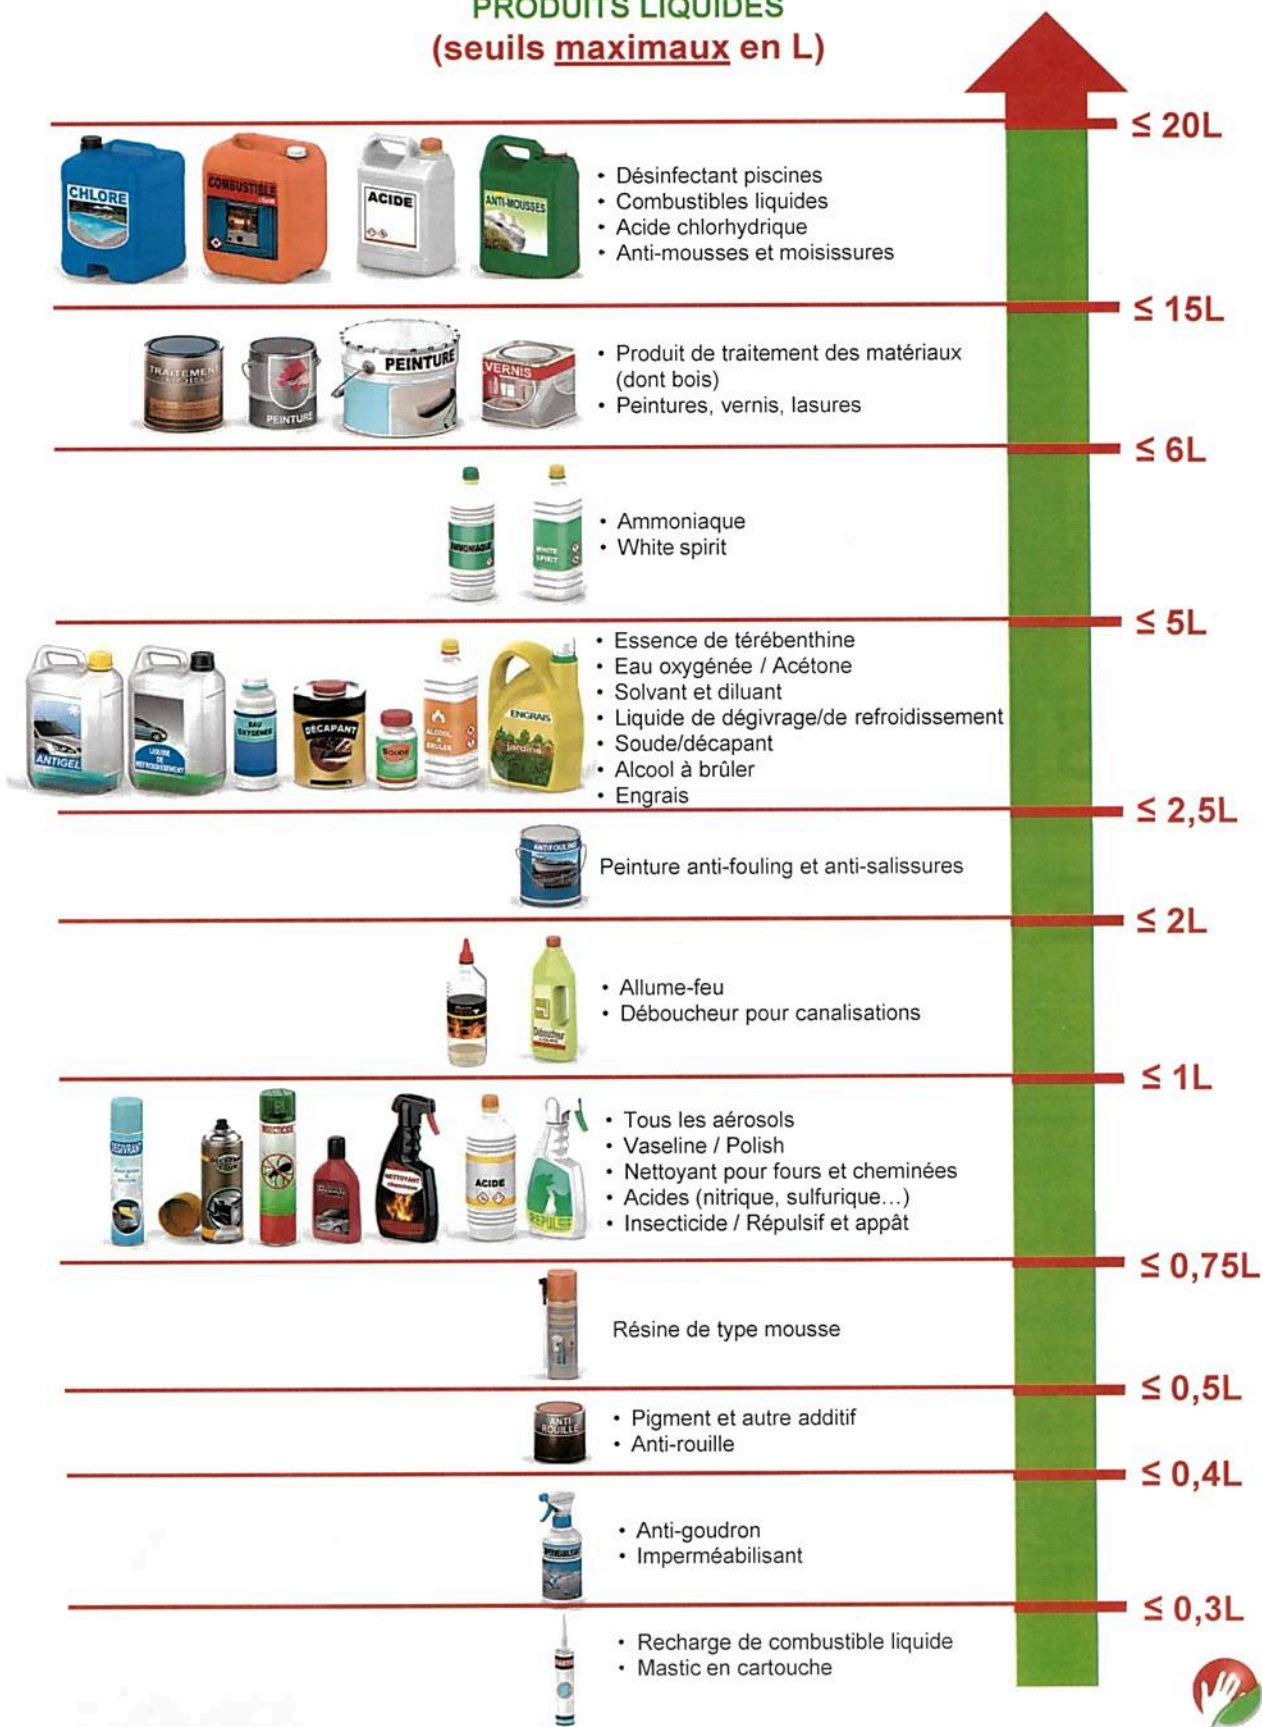

# EcoDDS - Flux en déchetterie

## Schéma synoptique d'organisation en déchetterie

Hors périmètre  
EcoDDS

**PARTICULIERS**  
Périmètre DDS des ménages

Déchets hors périmètre DDS  
le plus souvent rencontrés\*\*

Déchets des professionnels\*\*

\*Les pâteux et les EVS sont collectés dans des contenants minimum de 600L.

Les autres flux le sont en fonction des besoins (petits contenants de 60L à 200L, ou plus si nécessaire).

\*\*Pour cette partie «hors périmètre », il est nécessaire de conserver un marché opérateur avec contenants.

Ce qui entre dans les bacs de déchets ménagers EcoDDS 

**PRODUITS LIQUIDES**  
(seuils maximaux en L)

Ce qui entre dans les bacs de déchets ménagers EcoDDS 

**PRODUITS SOLIDES ET PÂTEUX**  
(seuils maximaux en KG)