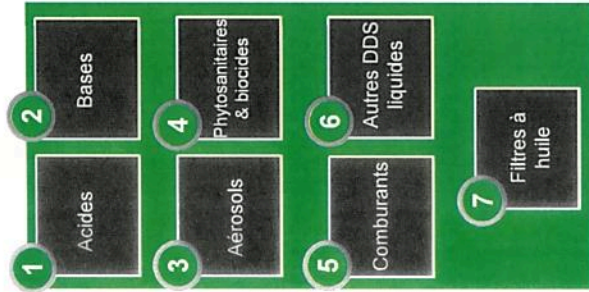

# EcoDDS - Flux en déchetterie

## Schéma synoptique d'organisation en déchetterie

Hors périmètre  
EcoDDS

**PARTICULIERS**  
Périmètre DDS des ménages

Déchets hors périmètre DDS  
le plus souvent rencontrés\*\*

Déchets des professionnels\*\*

\*Les pâteux et les EVS sont collectés dans des contenants minimum de 600L.

Les autres flux le sont en fonction des besoins (petits contenants de 60L à 200L, ou plus si nécessaire).

\*\*Pour cette partie «hors périmètre », il est nécessaire de conserver un marché opérateur avec contenants.