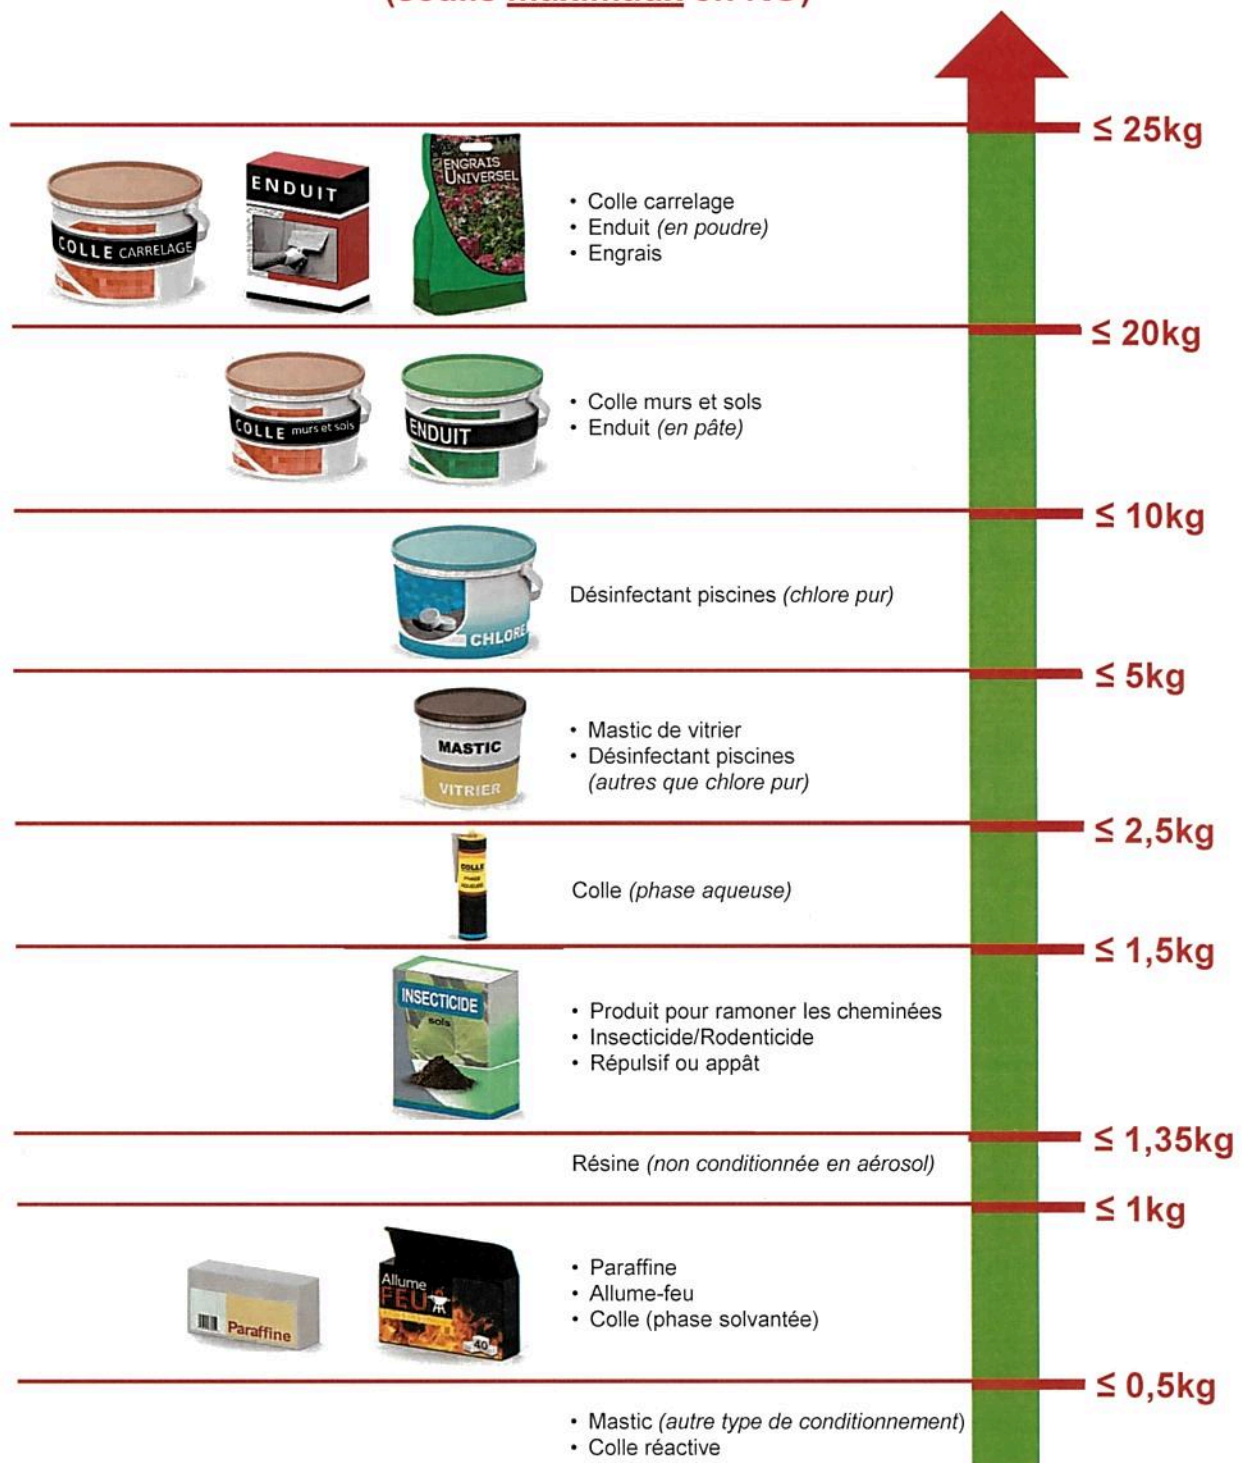

## Schéma synoptique d'organisation en déchetterie

Hors périmètre  
EcoDDS

**PARTICULIERS**  
Périmètre DDS des ménages

Déchets hors périmètre DDS  
le plus souvent rencontrés\*\*

Déchets des professionnels\*\*

\*Les pâteux et les EVS sont collectés dans des contenants minimum de 600L.

Les autres flux le sont en fonction des besoins (petits contenants de 60L à 200L, ou plus si nécessaire).

\*\*Pour cette partie «hors périmètre », il est nécessaire de conserver un marché opérateur avec contenants.

Ce qui entre dans les bacs de déchets ménagers EcoDDS 

**PRODUITS LIQUIDES**  
(seuils maximaux en L)

Ce qui entre dans les bacs de déchets ménagers EcoDDS 

**PRODUITS SOLIDES ET PÂTEUX**  
(seuils maximaux en KG)