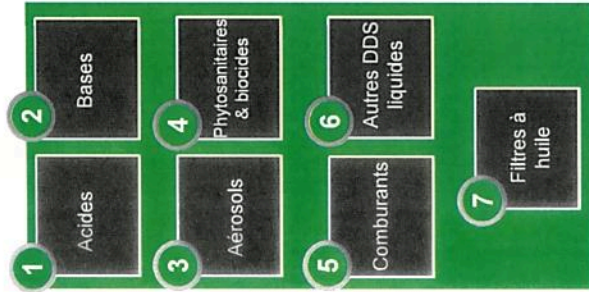

Périmètre de la filière
DDS des ménages

EcoDDS - Flux en déchetterie

Schéma synoptique d'organisation en déchetterie

Hors périmètre
EcoDDS

PARTICULIERS
Périmètre DDS des ménages

Déchets hors périmètre DDS
le plus souvent rencontrés**

Déchets des professionnels**

*Les pâteux et les EVS sont collectés dans des contenants minimum de 600L.

Les autres flux le sont en fonction des besoins (petits contenants de 60L à 200L, ou plus si nécessaire).

**Pour cette partie «hors périmètre », il est nécessaire de conserver un marché opérateur avec contenants.

Ce qui entre dans les bacs de déchets ménagers EcoDDS 

PRODUITS LIQUIDES
(seuils maximaux en L)

Ce qui entre dans les bacs de déchets ménagers EcoDDS 

PRODUITS SOLIDES ET PÂTEUX
(seuils maximaux en KG)

Les produits acceptés dans les bacs DDS, quel que soit leur conditionnement :

- Filtres à huile et gasoil
- Produits phytopharmaceutiques