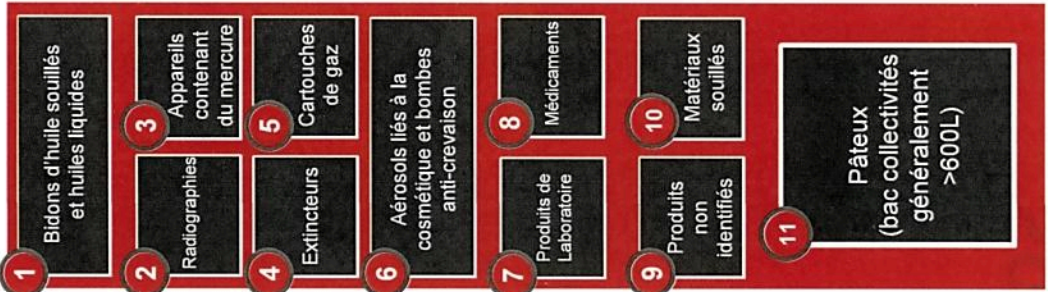

Périmètre de la filière
DDS des ménages

EcoDDS - Flux en déchetterie

Schéma synoptique d'organisation en déchetterie

Hors périmètre
EcoDDS

PARTICULIERS
Périmètre DDS des ménages

Déchets hors périmètre DDS
le plus souvent rencontrés**

Déchets des professionnels**

*Les pâteux et les EVS sont collectés dans des contenants minimum de 600L.

Les autres flux le sont en fonction des besoins (petits contenants de 60L à 200L, ou plus si nécessaire).

**Pour cette partie «hors périmètre », il est nécessaire de conserver un marché opérateur avec contenants.

Ce qui entre dans les bacs de déchets ménagers EcoDDS 

PRODUITS LIQUIDES
(seuils maximaux en L)