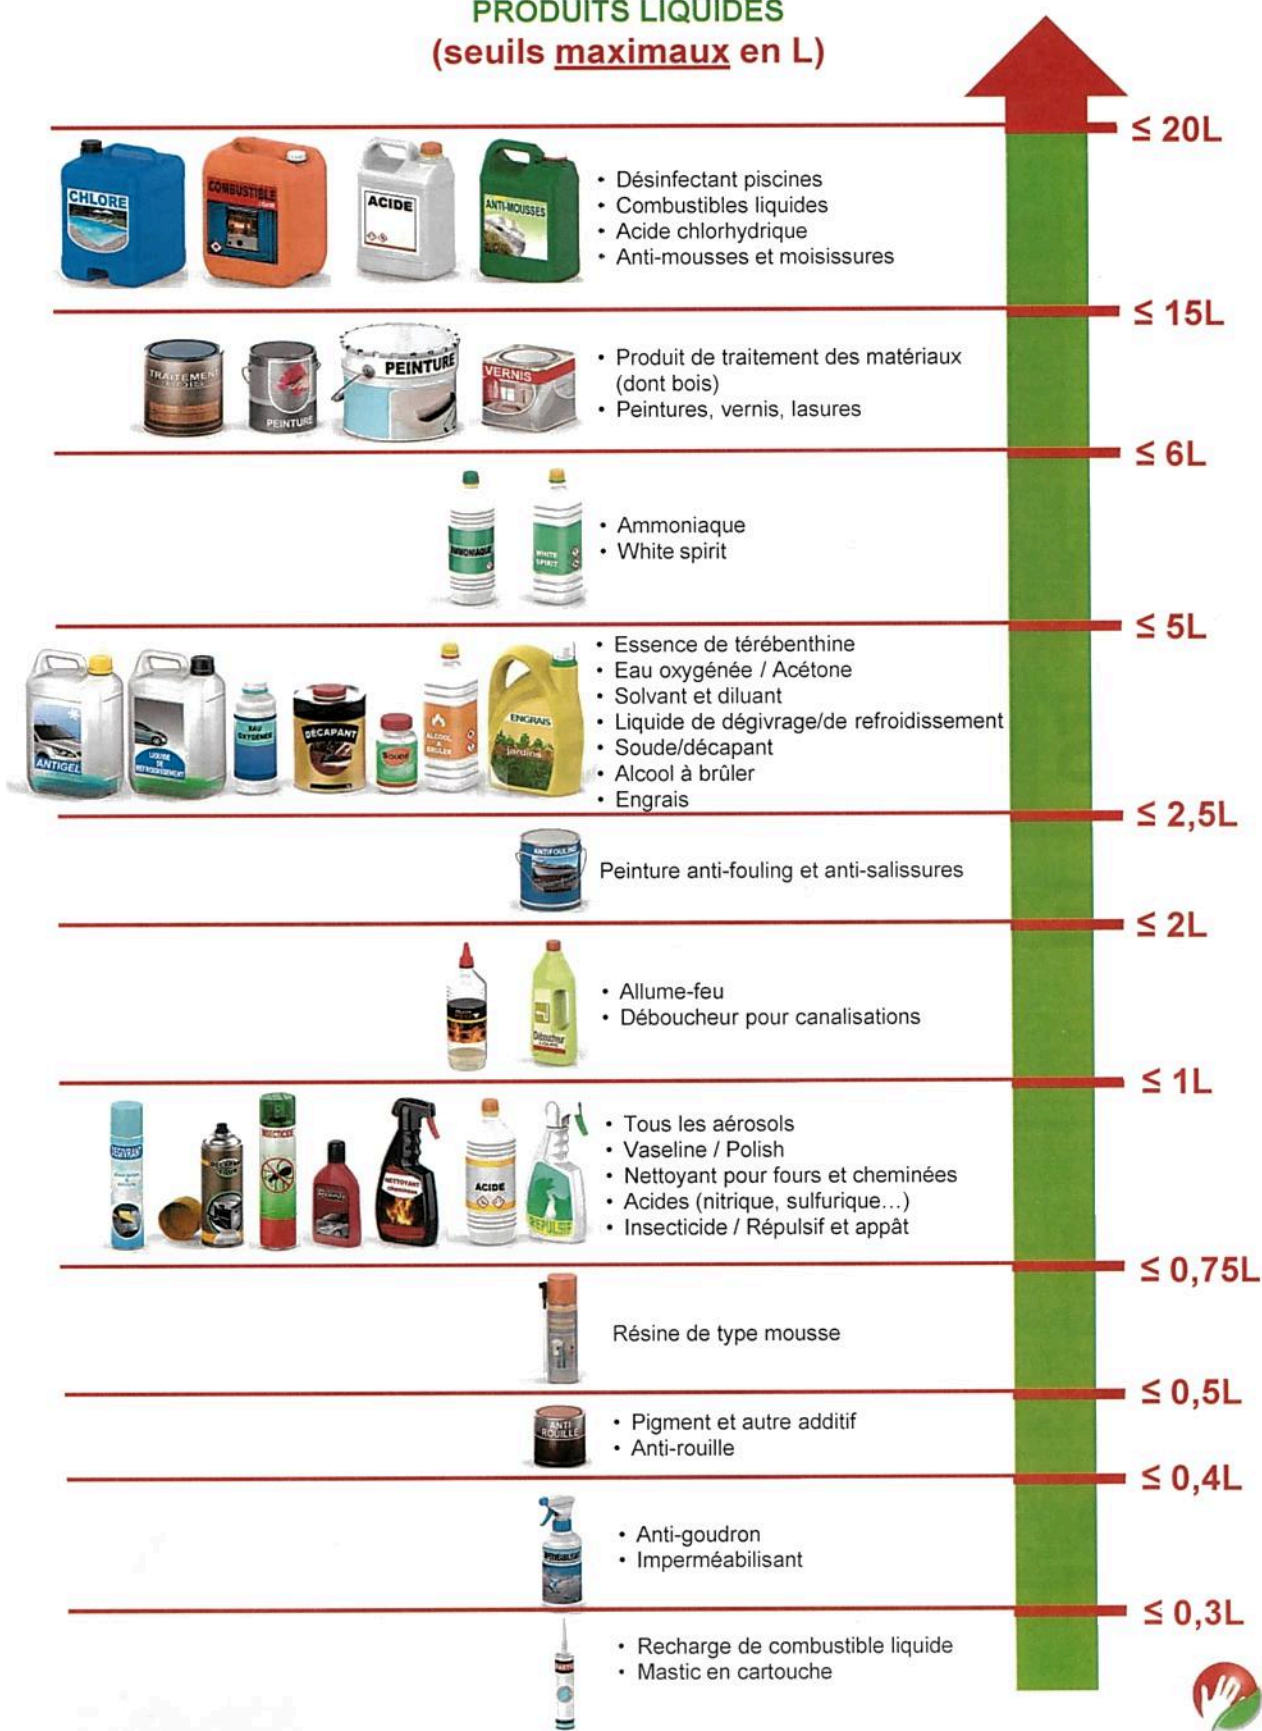

Périmètre de la filière
DDS des ménages

EcoDDS - Flux en déchetterie

Schéma synoptique d'organisation en déchetterie

Hors périmètre
EcoDDS

PARTICULIERS
Périmètre DDS des ménages

Déchets hors périmètre DDS
le plus souvent rencontrés**

Déchets des professionnels**

*Les pâteux et les EVS sont collectés dans des contenants minimum de 600L.

Les autres flux le sont en fonction des besoins (petits contenants de 60L à 200L, ou plus si nécessaire).

**Pour cette partie «hors périmètre », il est nécessaire de conserver un marché opérateur avec contenants.

Ce qui entre dans les bacs de déchets ménagers EcoDDS 

PRODUITS LIQUIDES
(seuils maximaux en L)

Ce qui entre dans les bacs de déchets ménagers EcoDDS 

PRODUITS SOLIDES ET PÂTEUX
(seuils maximaux en KG)

Les produits acceptés dans les bacs DDS, quel que soit leur conditionnement :

- Filtres à huile et gasoil
- Produits phytopharmaceutiques